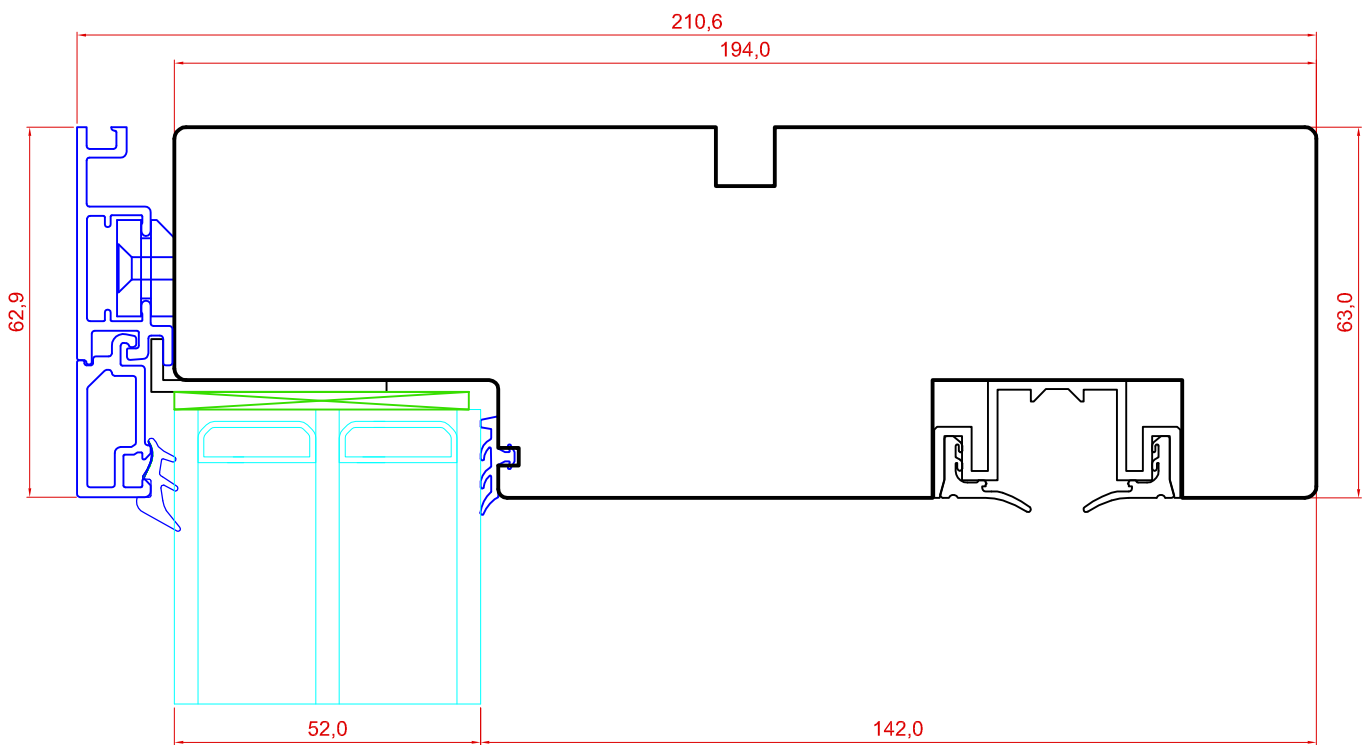

TOOTMINE.

Viking Window AS
Mõo, Järvamaa 72751 tlf.372 38 48 900

GU PANORAAM LÜKADUKS
VERT. LÕIGE UKSE PASSIIVSE
POOLE ÜLAOSAST.

JOONISE NR:

GUPALU.2.6

KUUPÄEV: 12.08.16

EJ.

MÕÖT: 1:1

REVISION A:

REVISION B:

REVISION C:

KINNITATUD:

RN.

Tootja jätab endale õiguse teha muudatusi !